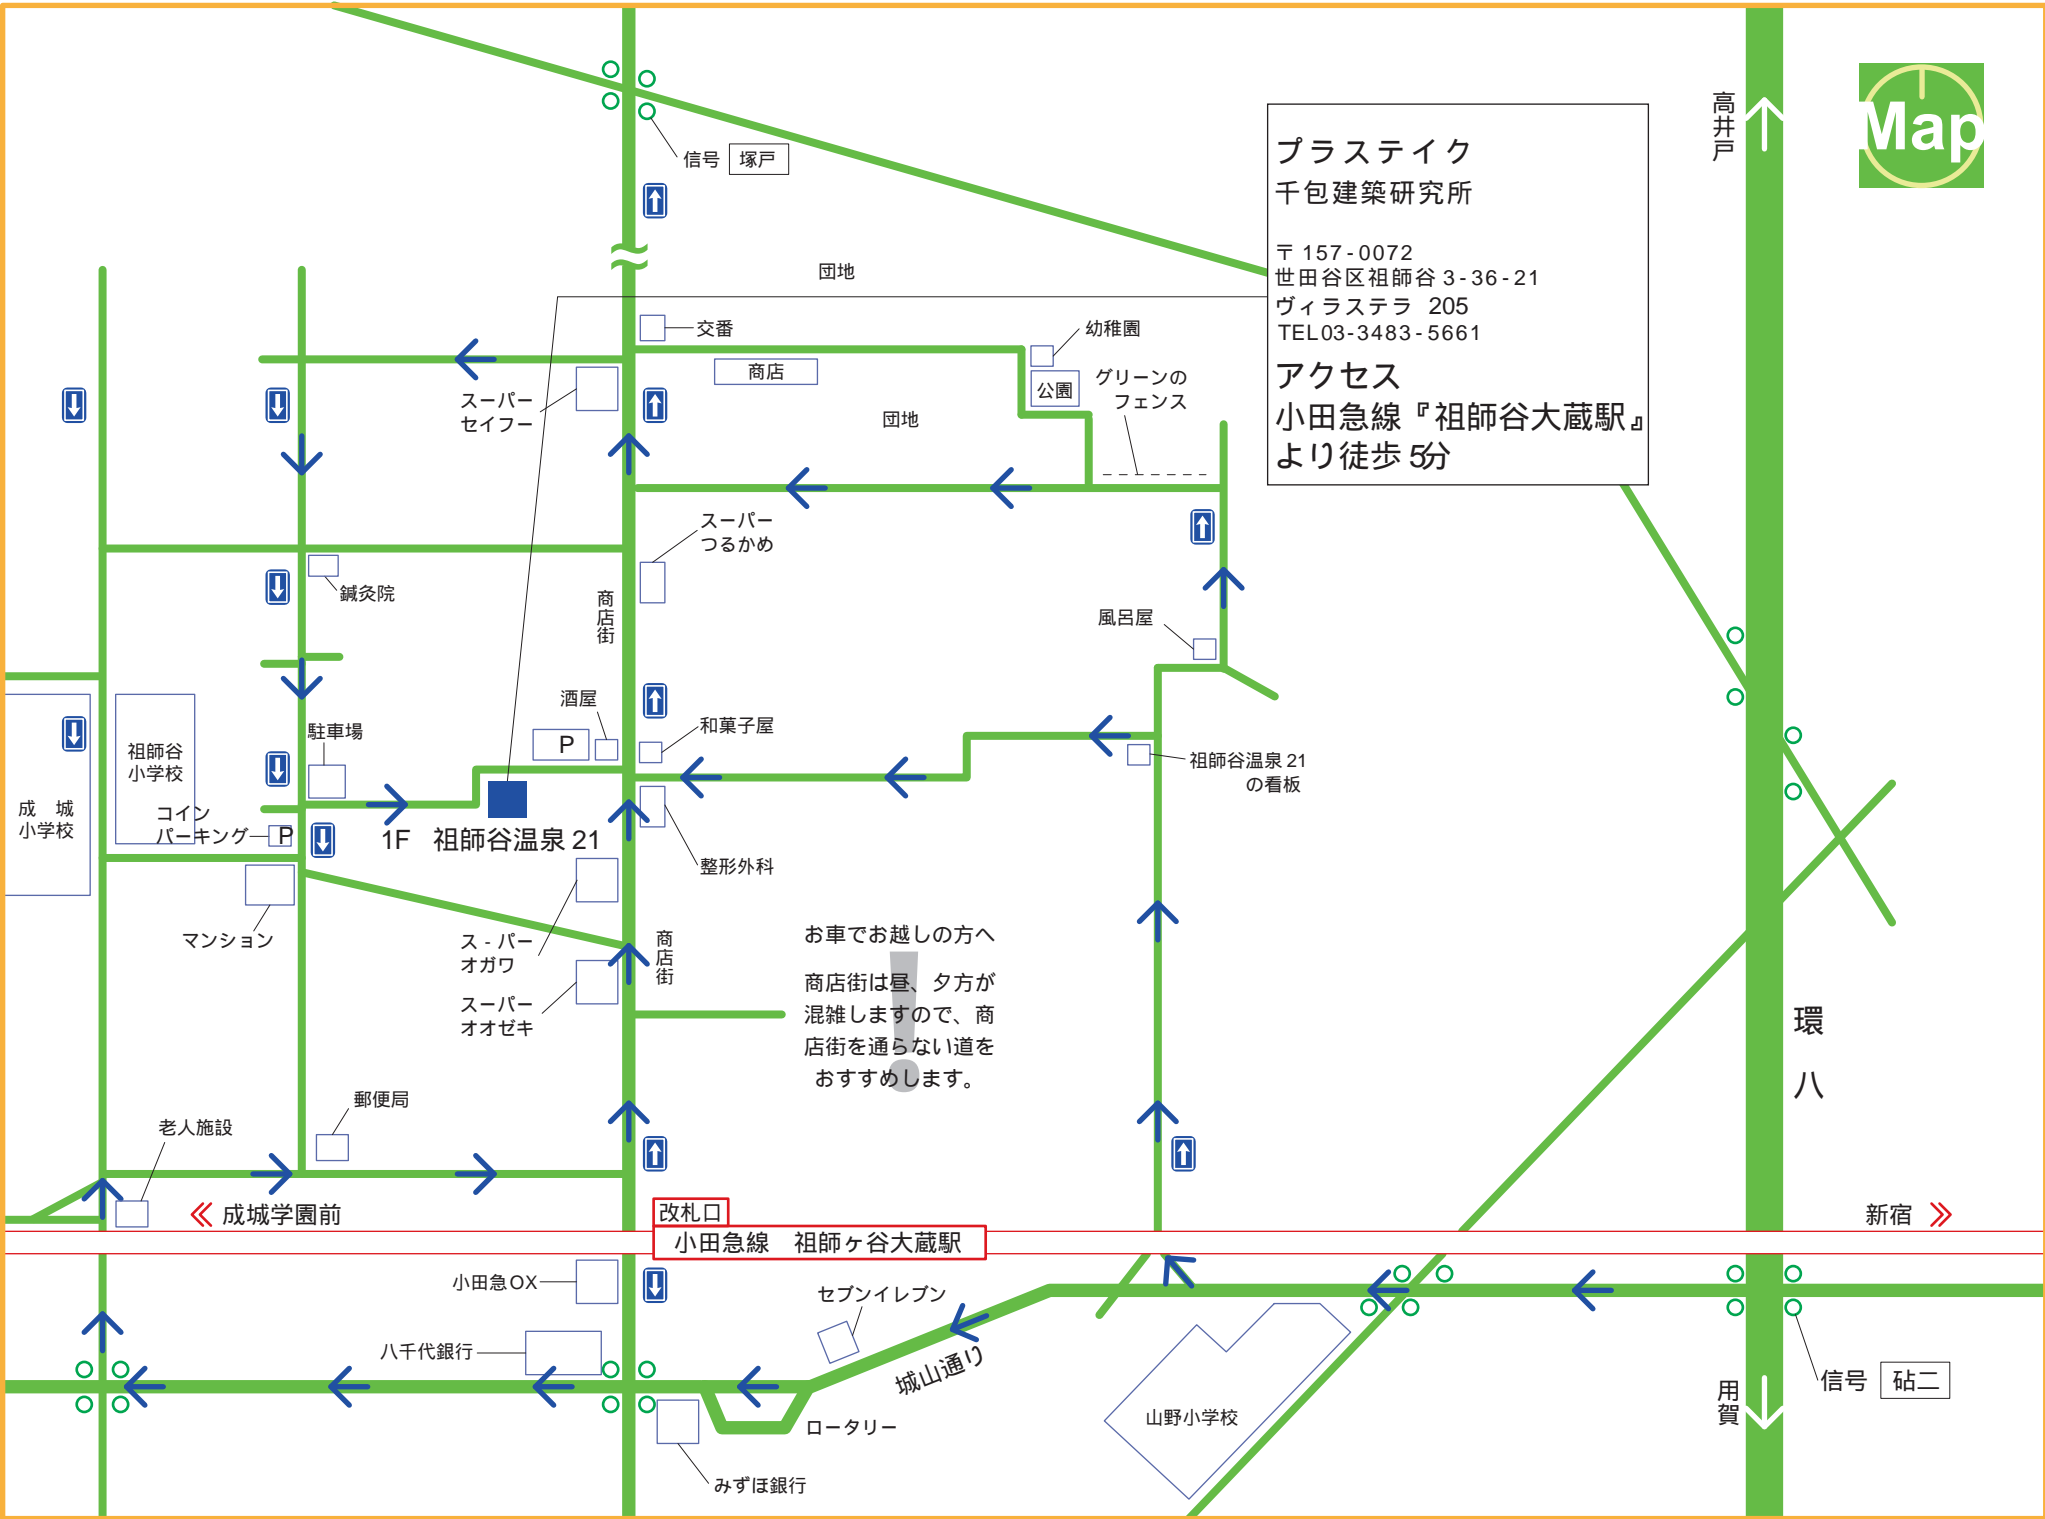

プラスティク
千包建築研究所
〒 157-0072
世田谷区祖師谷 3-36-21
ヴィラステラ 205
TEL03-3483-5661
アクセス
小田急線『祖師谷大蔵駅』
より徒歩 5分

団地

信号 塚戸

交番

商店

幼稚園

公園

グリーン
の
フェンス

スーパー
セイフー

スーパー
つるかめ

鍼灸院

商店街

風呂屋

駐車場

酒屋

和菓子屋

祖師谷温泉 21
の看板

祖師谷
小学校

コイン
パーキング

1F 祖師谷温泉 21

整形外科

成城
小学校

マンション

スー
パー
オガワ

商店街

お車でお越しの方へ
商店街は昼、夕方が
混雑しますので、商
店街を通らない道を
おすすめします。

スー
パー
オオゼキ

老人施設

郵便局

成城学園前

改札口

小田急線 祖師ヶ谷大蔵駅

新宿

小田急OX

セブンイレブン

八千代銀行

城山通り

山野小学校

ロータリー

みずほ銀行

高井戸

環八

用賀

信号 砧二